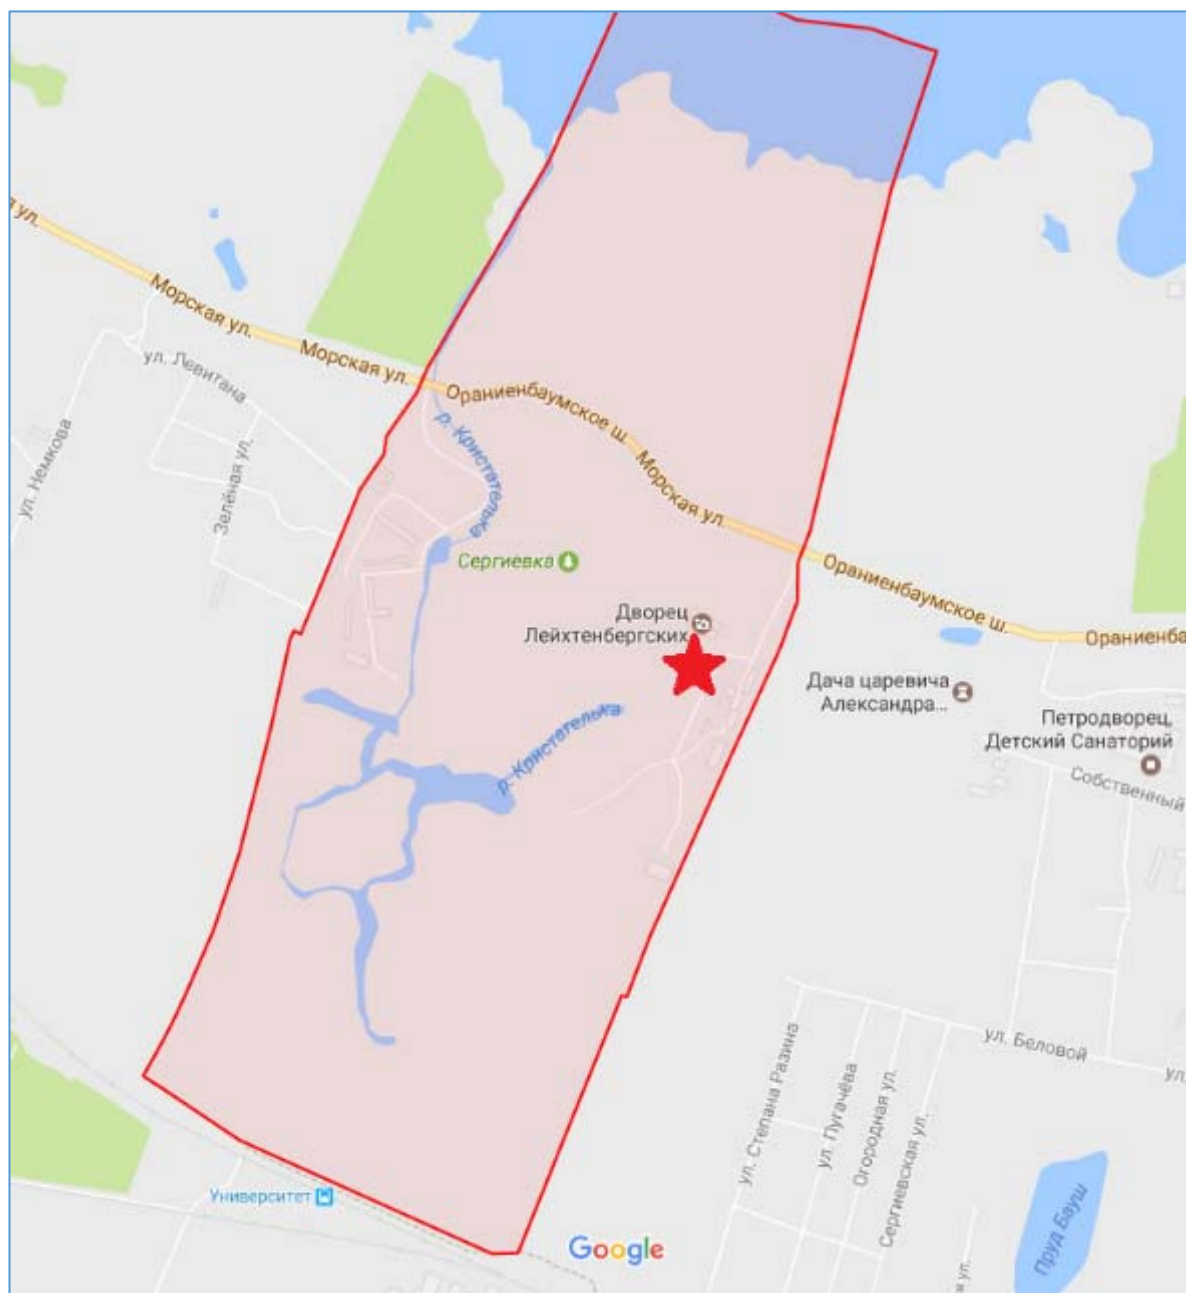

## Схема границ памятника природы «Парк «Сергиевка»

- ★ **Место сбора участников соревнований:** дворец М. Лейхтенбергского.  
Адрес: Санкт-Петербург, г. Петродворец, Ораниенбаумское ш., д. 2,  
памятник природы «Парк «Сергиевка».